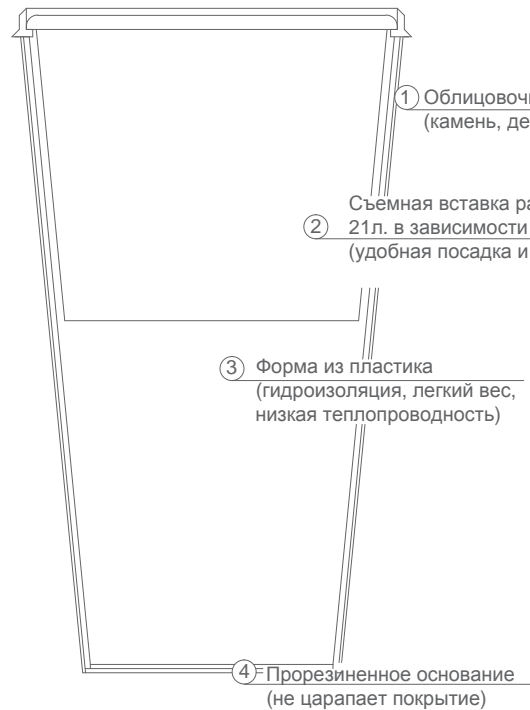

ВИДЫ И РАЗМЕРЫ СТАНДАРТНЫХ ФОРМ ЦВЕТОЧНЫХ КАШПО

	1	2	3			
XL	форма XL x1 (47x28x28 см) 17 л. <table border="1"> <tr> <th>Высота</th> <th>Ширина</th> <th>Глубина</th> <th>Объем</th> <th>Вставка</th> </tr> <tr> <td>47</td> <td>28</td> <td>28</td> <td>17</td> <td>10л.</td> </tr> </table>	форма XL x2 (47x54x28 см) 34 л. <table border="1"> <tr> <th>Высота</th> <th>Ширина</th> <th>Глубина</th> <th>Объем</th> <th>Вставка</th> </tr> <tr> <td>47</td> <td>54</td> <td>28</td> <td>34</td> <td>10л x2</td> </tr> </table>	форма XL x3 (47x80x28 см) 51 л. <table border="1"> <tr> <th>Высота</th> <th>Ширина</th> <th>Глубина</th> <th>Объем</th> <th>Вставка</th> </tr> <tr> <td>47</td> <td>80</td> <td>28</td> <td>51</td> <td>10л x3</td> </tr> </table>	НАСТОЛЬНОЕ / НАПОЛЬНЫЕ КАШПО		
	XXL	форма XXL x1 (61x36x36 см) 33 л. <table border="1"> <tr> <th>Высота</th> <th>Ширина</th> <th>Глубина</th> <th>Объем</th> <th>Вставка</th> </tr> <tr> <td>61</td> <td>36</td> <td>36</td> <td>33</td> <td>21л.</td> </tr> </table>	форма XXL x2 (61x70x36 см) 66 л. <table border="1"> <tr> <th>Высота</th> <th>Ширина</th> <th>Глубина</th> <th>Объем</th> <th>Вставка</th> </tr> <tr> <td>61</td> <td>70</td> <td>36</td> <td>66</td> <td>21 л x2</td> </tr> </table>		форма XXL x3 (61x104x36 см) 99 л. <table border="1"> <tr> <th>Высота</th> <th>Ширина</th> <th>Глубина</th> <th>Объем</th> <th>Вставка</th> </tr> <tr> <td>61</td> <td>104</td> <td>36</td> <td>99</td> <td>21 л x3</td> </tr> </table>	НАПОЛЬНЫЕ КАШПО

Особенности продукции для форм размеров XL, XXL