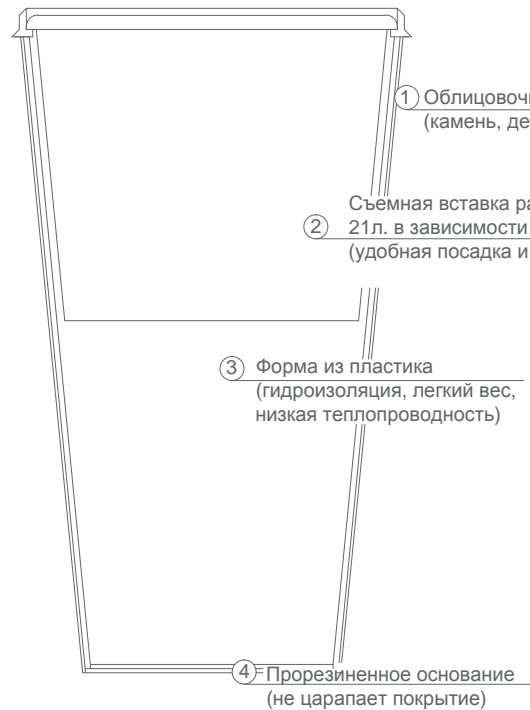

ВИДЫ И РАЗМЕРЫ СТАНДАРТНЫХ ФОРМ ЦВЕТОЧНЫХ КАШПО

	1	2	3			
XL	форма XL x1 (47x28x28 см) 17 л. <table border="1"> <tr> <th>Высота</th> <th>Ширина</th> <th>Глубина</th> <th>Объем</th> <th>Вставка</th> </tr> <tr> <td>47</td> <td>28</td> <td>28</td> <td>17</td> <td>10л.</td> </tr> </table>	форма XL x2 (47x54x28 см) 34 л. <table border="1"> <tr> <th>Высота</th> <th>Ширина</th> <th>Глубина</th> <th>Объем</th> <th>Вставка</th> </tr> <tr> <td>47</td> <td>54</td> <td>28</td> <td>34</td> <td>10л x2</td> </tr> </table>	форма XL x3 (47x80x28 см) 51 л. <table border="1"> <tr> <th>Высота</th> <th>Ширина</th> <th>Глубина</th> <th>Объем</th> <th>Вставка</th> </tr> <tr> <td>47</td> <td>80</td> <td>28</td> <td>51</td> <td>10л x3</td> </tr> </table>	НАСТОЛЬНОЕ / НАПОЛЬНЫЕ КАШПО		
	XXL	форма XXL x1 (61x36x36 см) 33 л. <table border="1"> <tr> <th>Высота</th> <th>Ширина</th> <th>Глубина</th> <th>Объем</th> <th>Вставка</th> </tr> <tr> <td>61</td> <td>36</td> <td>36</td> <td>33</td> <td>21л.</td> </tr> </table>	форма XXL x2 (61x70x36 см) 66 л. <table border="1"> <tr> <th>Высота</th> <th>Ширина</th> <th>Глубина</th> <th>Объем</th> <th>Вставка</th> </tr> <tr> <td>61</td> <td>70</td> <td>36</td> <td>66</td> <td>21 x2</td> </tr> </table>		форма XXL x3 (61x104x36 см) 99 л. <table border="1"> <tr> <th>Высота</th> <th>Ширина</th> <th>Глубина</th> <th>Объем</th> <th>Вставка</th> </tr> <tr> <td>61</td> <td>104</td> <td>36</td> <td>99</td> <td>21 x3</td> </tr> </table>	НАПОЛЬНЫЕ КАШПО

Особенности продукции для форм размеров XL, XXL