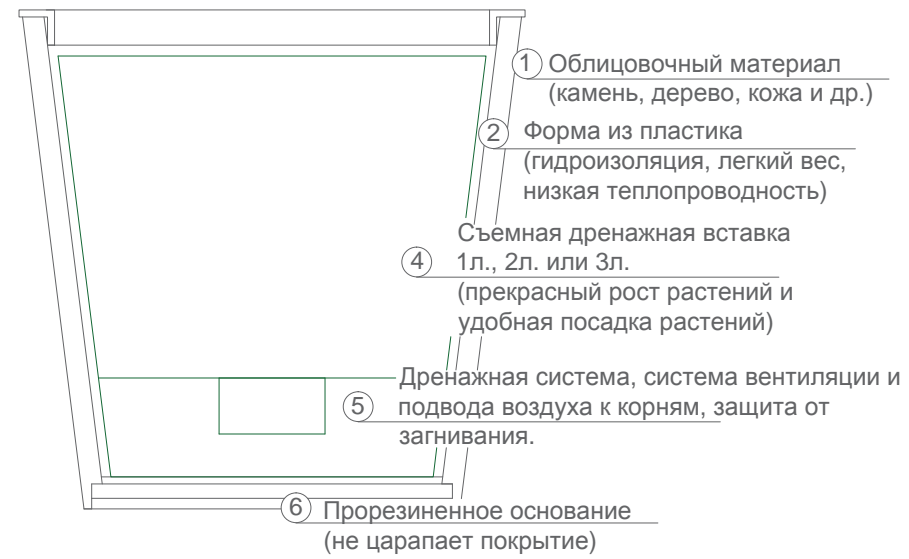

ВИДЫ И РАЗМЕРЫ СТАНДАРТНЫХ ФОРМ ЦВЕТОЧНЫХ КАШПО

	x1	x2	x3		
S	форма S x1 (14x14x14 см) 1,6 л. <table border="1"> <tr> <th>Высота</th> <th>Ширина</th> <th>Глубина</th> <th>Объем</th> <th>Вставка</th> </tr> <tr> <td>14</td> <td>14</td> <td>14</td> <td>1,6</td> <td>1л.</td> </tr> </table>	форма S x2 (14x26x14 см) 3,2 л. <table border="1"> <tr> <th>Высота</th> <th>Ширина</th> <th>Глубина</th> <th>Объем</th> <th>Вставка</th> </tr> <tr> <td>14</td> <td>26</td> <td>14</td> <td>3,2</td> <td>1л x2</td> </tr> </table>	форма S x3 (14x39x14 см) 4,8 л. <table border="1"> <tr> <th>Высота</th> <th>Ширина</th> <th>Глубина</th> <th>Объем</th> <th>Вставка</th> </tr> <tr> <td>14</td> <td>39</td> <td>14</td> <td>4,8</td> <td>1л x3</td> </tr> </table>		
	M	форма M x1 (18x18x18 см) 3,3 л. <table border="1"> <tr> <th>Высота</th> <th>Ширина</th> <th>Глубина</th> <th>Объем</th> <th>Вставка</th> </tr> <tr> <td>18</td> <td>18</td> <td>18</td> <td>3,3</td> <td>2л.</td> </tr> </table>	форма M x2 (18x32x18 см) 6,6 л. <table border="1"> <tr> <th>Высота</th> <th>Ширина</th> <th>Глубина</th> <th>Объем</th> <th>Вставка</th> </tr> <tr> <td>18</td> <td>32</td> <td>18</td> <td>6,6</td> <td>2л x2</td> </tr> </table>	форма M x3 (18x49x18 см) 9,9 л. <table border="1"> <tr> <th>Высота</th> <th>Ширина</th> <th>Глубина</th> <th>Объем</th> <th>Вставка</th> </tr> <tr> <td>18</td> <td>49</td> <td>18</td> <td>9,9</td> <td>2л x3</td> </tr> </table>	
		L	форма L x1 (27x21x21 см) 6,4 л. <table border="1"> <tr> <th>Высота</th> <th>Ширина</th> <th>Глубина</th> <th>Объем</th> <th>Вставка</th> </tr> <tr> <td>27</td> <td>21</td> <td>21</td> <td>6,4</td> <td>3л.</td> </tr> </table>	форма L x2 (27x38x21 см) 12,8 л. <table border="1"> <tr> <th>Высота</th> <th>Ширина</th> <th>Глубина</th> <th>Объем</th> <th>Вставка</th> </tr> <tr> <td>27</td> <td>38</td> <td>21</td> <td>12,8</td> <td>3л x2</td> </tr> </table>	форма L x3 (27x56x21 см) 19,2 л. <table border="1"> <tr> <th>Высота</th> <th>Ширина</th> <th>Глубина</th> <th>Объем</th> <th>Вставка</th> </tr> <tr> <td>27</td> <td>56</td> <td>21</td> <td>19,2</td> <td>3л x3</td> </tr> </table>

НАСТОЛЬНЫЕ КАШПО

НАСТОЛЬНО / НАПОЛЬНЫЕ КАШПО

Особенности продукции с дренажными вставками для форм размеров S, M, L